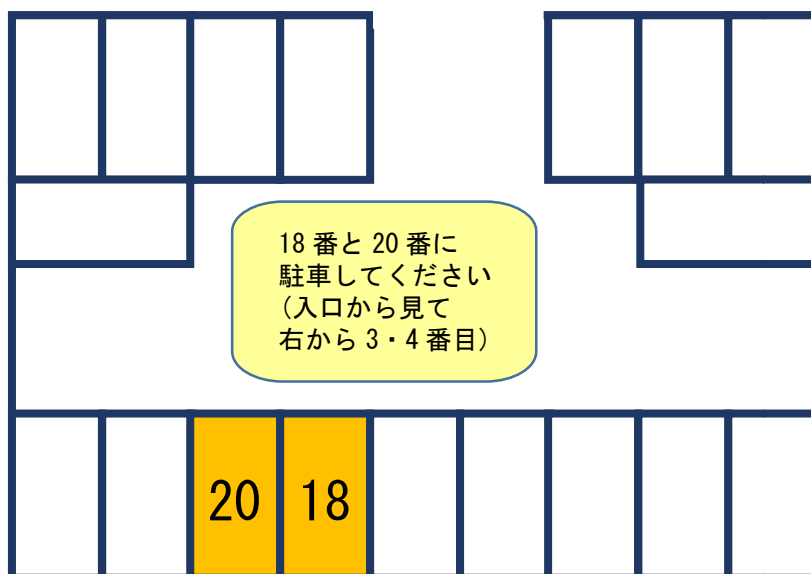

まどか音楽教室 向島教室 【 駐車場案内 】

〔駐車場から教室まで徒歩1分〕

< 駐車場拡大図 >

金網にプレート「madoka music school」が付けてあります。
ご確認の上、駐車をお願い致します。